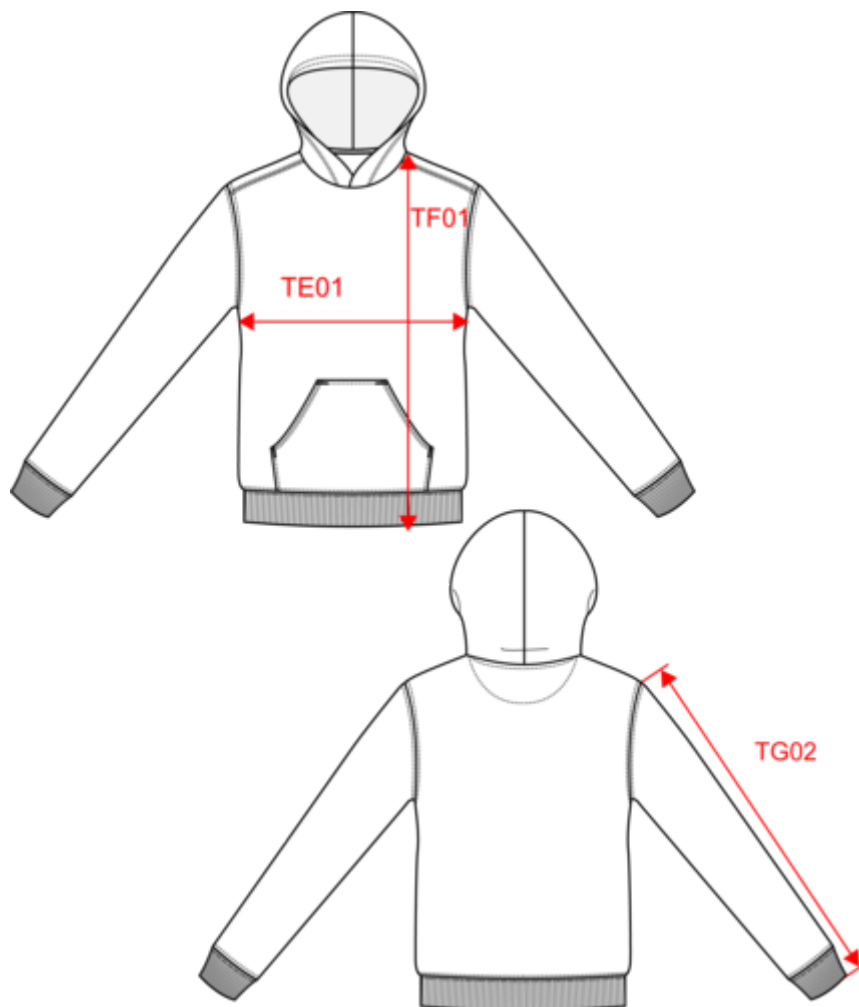

KARIBAN

K4014

Sweat-shirt à capuche contrastée à motifs enfant unisexe

- Capuche contrastée pour un style original et tendance.
- Molleton gratté pour plus de douceur et de confort.
- Étiquette détachable pour une personnalisation facile.

80% coton peigné / 20% polyester. Molleton gratté 3 fils. Coupe ajustée. Manches droites. Poches kangourou. Finition demi-lune à l'encolure pour faciliter la personnalisation de marque à l'intérieur col. Finitions bord-côte 1x1 aux poignets et bas du vêtement. Capuche doublée avec tissu à thème en coton jersey imprimé. Étiquette de marque Tear Away. Poids moyen en taille 8/10 : 342g.

Conditions de lavage

Existe aussi en version

K4013

KARIBAN

K4014

Sweat-shirt à capuche contrastée à motifs enfant unisexe

Dimensions (cm)

| Mesures en cm | 6/8 | 8/10 | 10/12 | 12/14 |
|---|-------|-------|-------|-------|
| TE01 - 1/2 largeur poitrine à 1.5cm de l'emmanchure | 38.40 | 41.00 | 44.50 | 48.00 |
| TF01 - Hauteur totale de l'HSP | 50.70 | 55.50 | 60.30 | 65.10 |
| TG02 - Longueur manche longue | 44.85 | 49.25 | 53.85 | 58.45 |