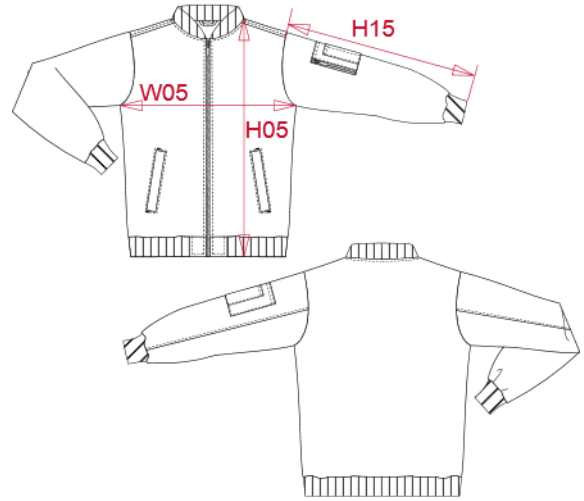

KARIBAN

REFERENCE : K6122

SIZES : S_M_L_XL_XXL_3XL

COMPOSITION :

Main fabric : Polyester 290T - 110 100%polyester

Padding : Polyester polyfil - 130 For quilted body lining & front bottom yoke. 100%polyester

Padding : Polyfil - 70 For quilted sleeve lining 100%polyester

Lining 2 : Polyester taffeta 210T - 60 Inside quilted lining 100% polyester

WEIGHT :

Main fabric : 110 gsm

Padding : 130 gsm

Padding : 70 gsm

Lining 2 : 60 gsm

ARTICLE WEIGHT :

740 gr/pc

DESCRIPTION
Français : Blouson bomber homme
English : Men's bomber jacket
Nederlands : Heren bomberjack
Deutsch : Bomberjacke für Herren
Español : Cazadora bomber de hombre
Italiano : Giacca Bomber uomo
Português : Blusão bomber homem

COLORS	PANTONE SERIGRAPHIE
Black	Black
Navy	433C
Deep khaki	Black 7C

MEASUREMENT						
Description	S	M	L	XL	XXL	3XL
H05 (M) Hauteur totale / Total height	68,50	70,50	72,50	74,50	76,50	78,50
W05 (M) 1/2 largeur poitrine / 1/2 chest width	55	58	61	64	67	70
H15B (M) Longueur manche avec poignet / Sleeve length with cuff	67,50	69	70,50	72	73,50	75

CARE LABEL

PACKING	
Box	15 pcs / box XS => L:60cm W:40cm H:35cm GW:6.7kg NW:5.7kg S => L:60cm W:40cm H:35cm GW:7.0kg NW:6.0kg M => L:60cm W:40cm H:35cm GW:7.3kg NW:6.3kg L => L:60cm W:40cm H:37cm GW:7.5kg NW:6.5kg XL => L:60cm W:40cm H:37cm GW:7.7kg NW:6.7kg XXL => L:60cm W:40cm H:37cm GW:7.9kg NW:6.9kg