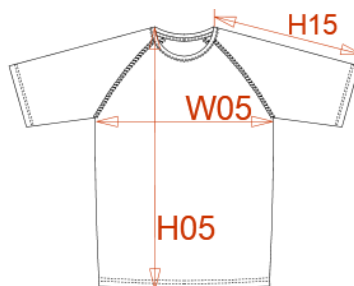

PROACT.®

REFERENCE : PA445

SIZES : 6/8_8/10_10/12_12/14

COMPOSITION :

Main fabric : Polyester birdseye - 140 100%polyester

WEIGHT :

Main fabric : 140 gsm

TECHNICAL DETAIL :

Quick dry fabric

ARTICLE WEIGHT :

80gr/pc

DESCRIPTION						
Français : T-shirt enfant manches courtes						
English : Kids short sleeve T-shirt						
Nederlands : T-shirt kids met korte mouwen						
Deutsch : Polyester T-shirt für Kinder						
Español : Camiseta de manga corta para niños						
Italiano : T-shirt maniche corte bambino						
Português : T-shirt de desporto de criança						

MEASUREMENT						
Description	6/8	8/10	10/12	12/14		
H05 Hauteur totale / Total height	53	58	63	68		
W05 1/2 largeur poitrine / 1/2 chest width	37	40	43	46		
H15 Longueur manche / Sleeve length	25,45	27,25	29,05	30,85		

CARE LABEL				

PACKING	
Box	50 pcs / box 6/8 => L:60cm W:40cm H:17cm GW:4.50kg NW:3.50kg 8/10 => L:60cm W:40cm H:17cm GW:5.00kg NW:4.00kg 10/12 => L:60cm W:40cm H:17cm GW:5.50kg NW:4.50kg 12/14 => L:60cm W:40cm H:17cm GW:6.00kg NW:5.00kg