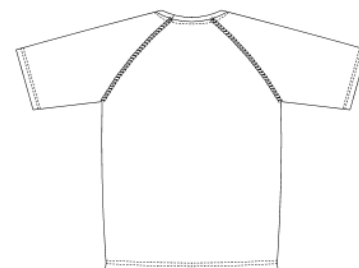

PROACT.®

REFERENCE : PA445

SIZES : 6/8_8/10_10/12_12/14

COMPOSITION :

Main fabric : Polyester birdseye - 140 100%polyester

WEIGHT :

Main fabric : 140 gsm

TECHNICAL DETAIL :

Quick dry fabric

ARTICLE WEIGHT :

80gr/pc

DESCRIPTION						
Français : T-shirt enfant manches courtes						
English : Kids short sleeve T-shirt						
Nederlands : T-shirt kids met korte mouwen						
Deutsch : Polyester T-shirt für Kinder						
Español : Camiseta de manga corta para niños						
Italiano : T-shirt maniche corte bambino						
Português : T-shirt de desporto de criança						

MEASUREMENT						
Description	6/8	8/10	10/12	12/14		
H05 Hauteur totale / Total height	53	58	63	68		
W05 1/2 largeur poitrine / 1/2 chest width	37	40	43	46		
H15 Longueur manche / Sleeve length	25,45	27,25	29,05	30,85		