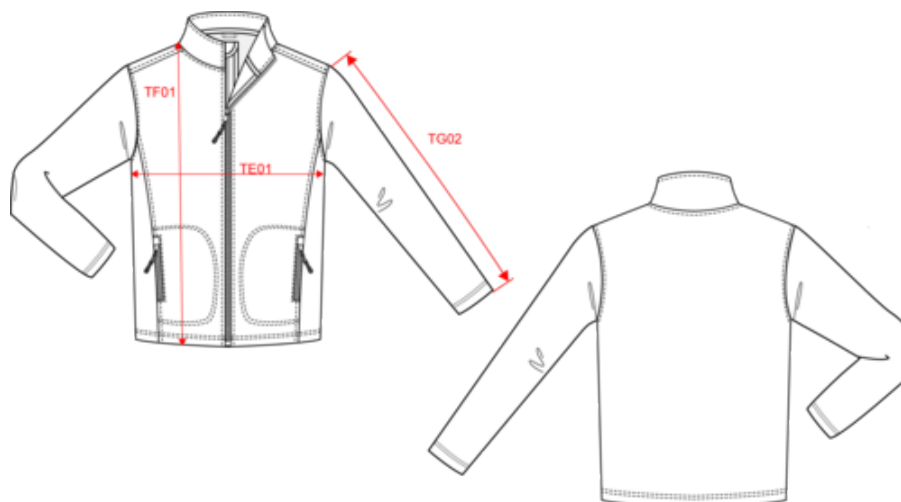

## Dimensions (cm)

Mesures en cm	XS	S	M	L	XL	XXL	3XL	4XL	5XL
TE01 - 1/2 largeur poitrine à 1.5cm de l'emmanchure	50.00	53.00	56.00	59.00	62.00	65.00	68.00	71.00	74.00
TF01 - Hauteur totale de l'HSP	67.00	69.00	71.00	73.00	75.00	77.00	79.00	81.00	83.00
TG02 - Longueur manche longue	64.00	65.00	66.00	67.00	68.00	69.00	70.00	71.00	72.00