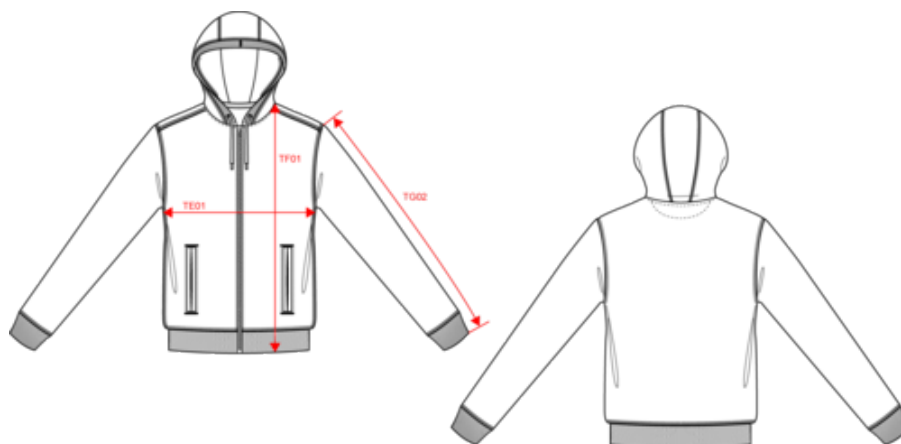

Conditions de lavage

KARIBAN

K4008

Sweat-shirt French Terry écoresponsable zippé à capuche unisexe

Dimensions (cm)

Mesures en cm	XXS	XS	S	M	L	XL	XXL	3XL	4XL
TE01 - 1/2 largeur poitrine à 1.5cm de l'emmanchure	46.00	49.00	52.00	55.00	58.00	61.00	64.00	67.00	70.00
TF01 - Hauteur totale de l'HSP	66.00	68.00	70.00	72.00	74.00	76.00	78.00	80.00	82.00
TG02 - Longueur manche longue	61.50	62.50	63.50	64.50	65.50	66.50	67.50	68.50	69.50