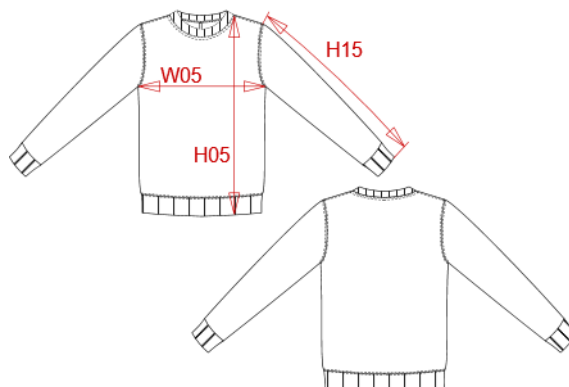

KARIBAN

REFERENCE : K474

SIZES : XS_S_M_L_XL_XXL_3XL_4XL

COMPOSITION :

Main fabric : Brushed cotton / polyester fleece 80/20 - 280 80% cotton / 20%polyester

WEIGHT :

Main fabric : 280 gsm

ARTICLE WEIGHT :

378 gr/pc

DESCRIPTION	
Français : Sweat-shirt col rond	
English : Crew neck sweatshirt	
Nederlands : Sweater ronde hals	
Deutsch : Sweatshirt mit Rundhalsausschnitt	
Español : Sudadera con cuello redondo	
Italiano : Felpa collo rotondo	
Português : Sweatshirt com decote redondo	

COLORS	PANTONE SERIGRAPHIE
White	White
Black	Black
Navy	433C
Dark grey	447C
Oxford grey	Based on Cool gray 7C
Red	200C
Light royal blue	653C
Yellow	1235C
Orange	1585C
Forest green	5605C
Wine	504C

MEASUREMENT									
Description	XS	S	M	L	XL	XXL	3XL	4XL	
H05 Hauteur totale avec BC / Total height with rib	69	71	73	75	77	79	81	83	
W05 1/2 largeur poitrine à 1.5cm de l'emmanchure / 1/2 chest width at 1.5 cm below armhole	49	52	55	58	61	64	67	70	
H15B Longueur manche avec poignet / Sleeve length with cuff	59	60,50	62	63,50	65	66,50	68	69,50	

CARE LABEL				

PACKING	
Box	30 pcs / box XS => L:60cm W:40cm H:32cm GW:11kg NW:9kg S => L:60cm W:40cm H:32cm GW:11.6kg NW:9.6kg M => L:60cm W:40cm H:40cm GW:12.3kg NW:10.3kg L => L:60cm W:40cm H:40cm GW:13.1kg NW:11.1kg XL => L:60cm W:40cm H:40cm GW:13.8kg NW:11.8kg XXL => L:60cm W:40cm H:40cm GW:14.6kg NW:12.6kg 3XL => L:60cm W:40cm H:40cm GW:15.2kg NW:13.2kg 4XL => L:60cm W:40cm H:cm GW:16.9kg NW:14.9kg